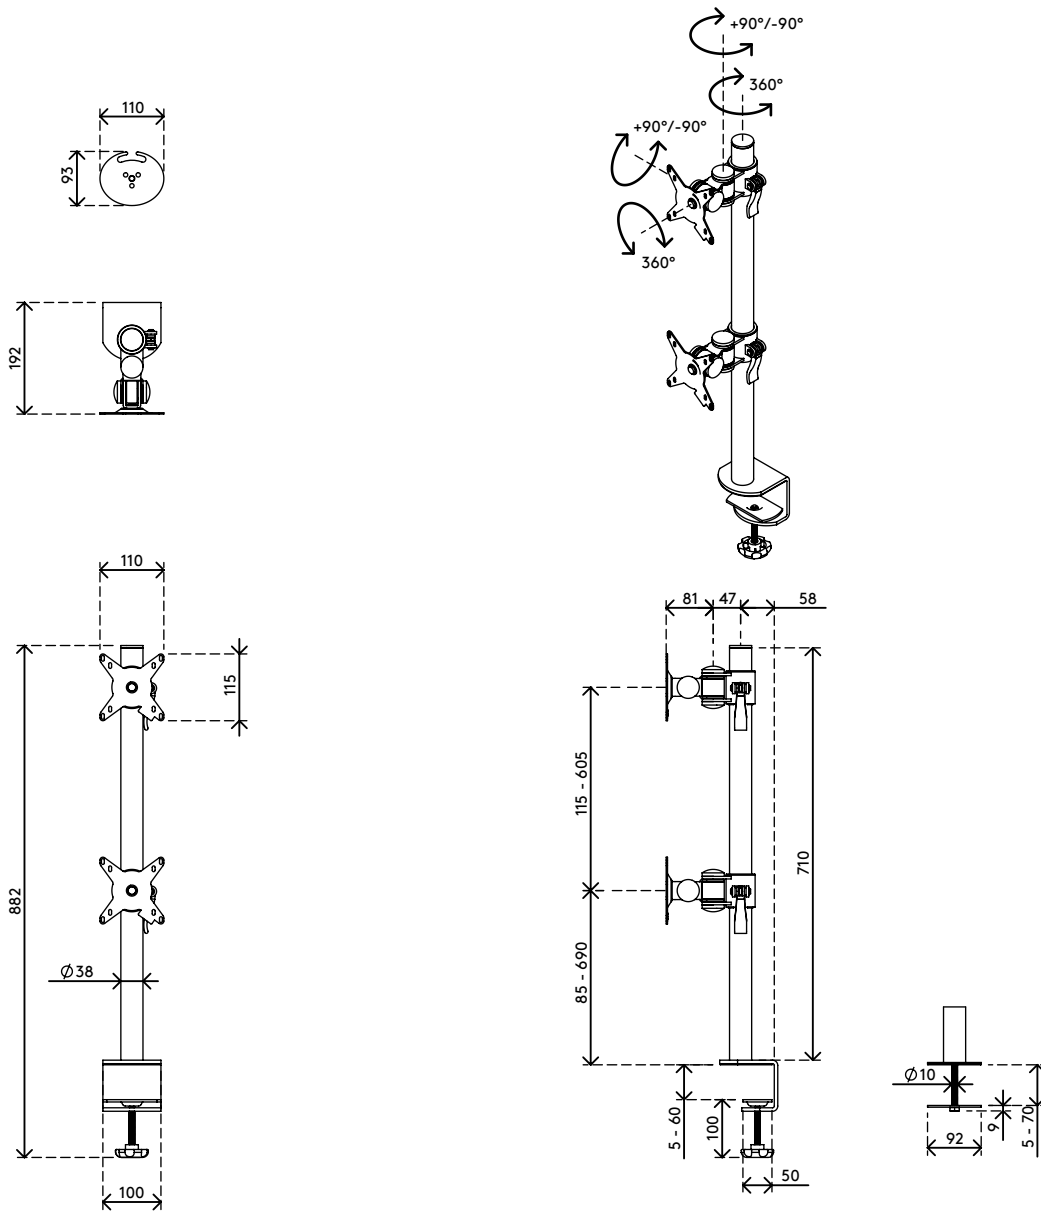

52.672

Viewmate Monitorarm - Schreibtisch 672

Dieser Monitorarm hält zwei Monitore vertikal, die unabhängig voneinander in der Höhe verstellt werden können. Der Klemmhebel macht die Höhenverstellung zum Kinderspiel. Eine ergonomische Konstruktion, die robust, kosteneffizient und nutzerfreundlich ist.

- Statische Höheneinstellung
- Ohne Tiefeneinstellung
- Hauptkomponenten aus Stahl
- Kompatibel mit VESA MIS-D 75 x 75/100 x 100 mm
- Monitor: neigbar +90°/-90°, schwenkbar +90°/-90°, Drehbar 360°
- Tragfähigkeit max. 15 kg pro Monitor
- Geliefert mit Tischklemmenbefestigung und Durchtischbefestigung
- Geeignet für eine Schreibtischdicke von 5 bis 60 (Klemme) oder 70 mm (Durchtisch)
- Höchstmaß Monitor: Höhe 444 mm
- Einfache Höhenverstellung mit Klemmhebel

viewmate

+90°/-90°

+90°/-90°

360°

444 mm (17,5")

75 x 75/100 x 100

(2x) 15 kg

Viewmate Monitorarm - Schreibtisch 672

2016/11/23

52.672

 830 x 170 x 106 mm

 1 pcs

 silber

 5,2 kg

 805410526726